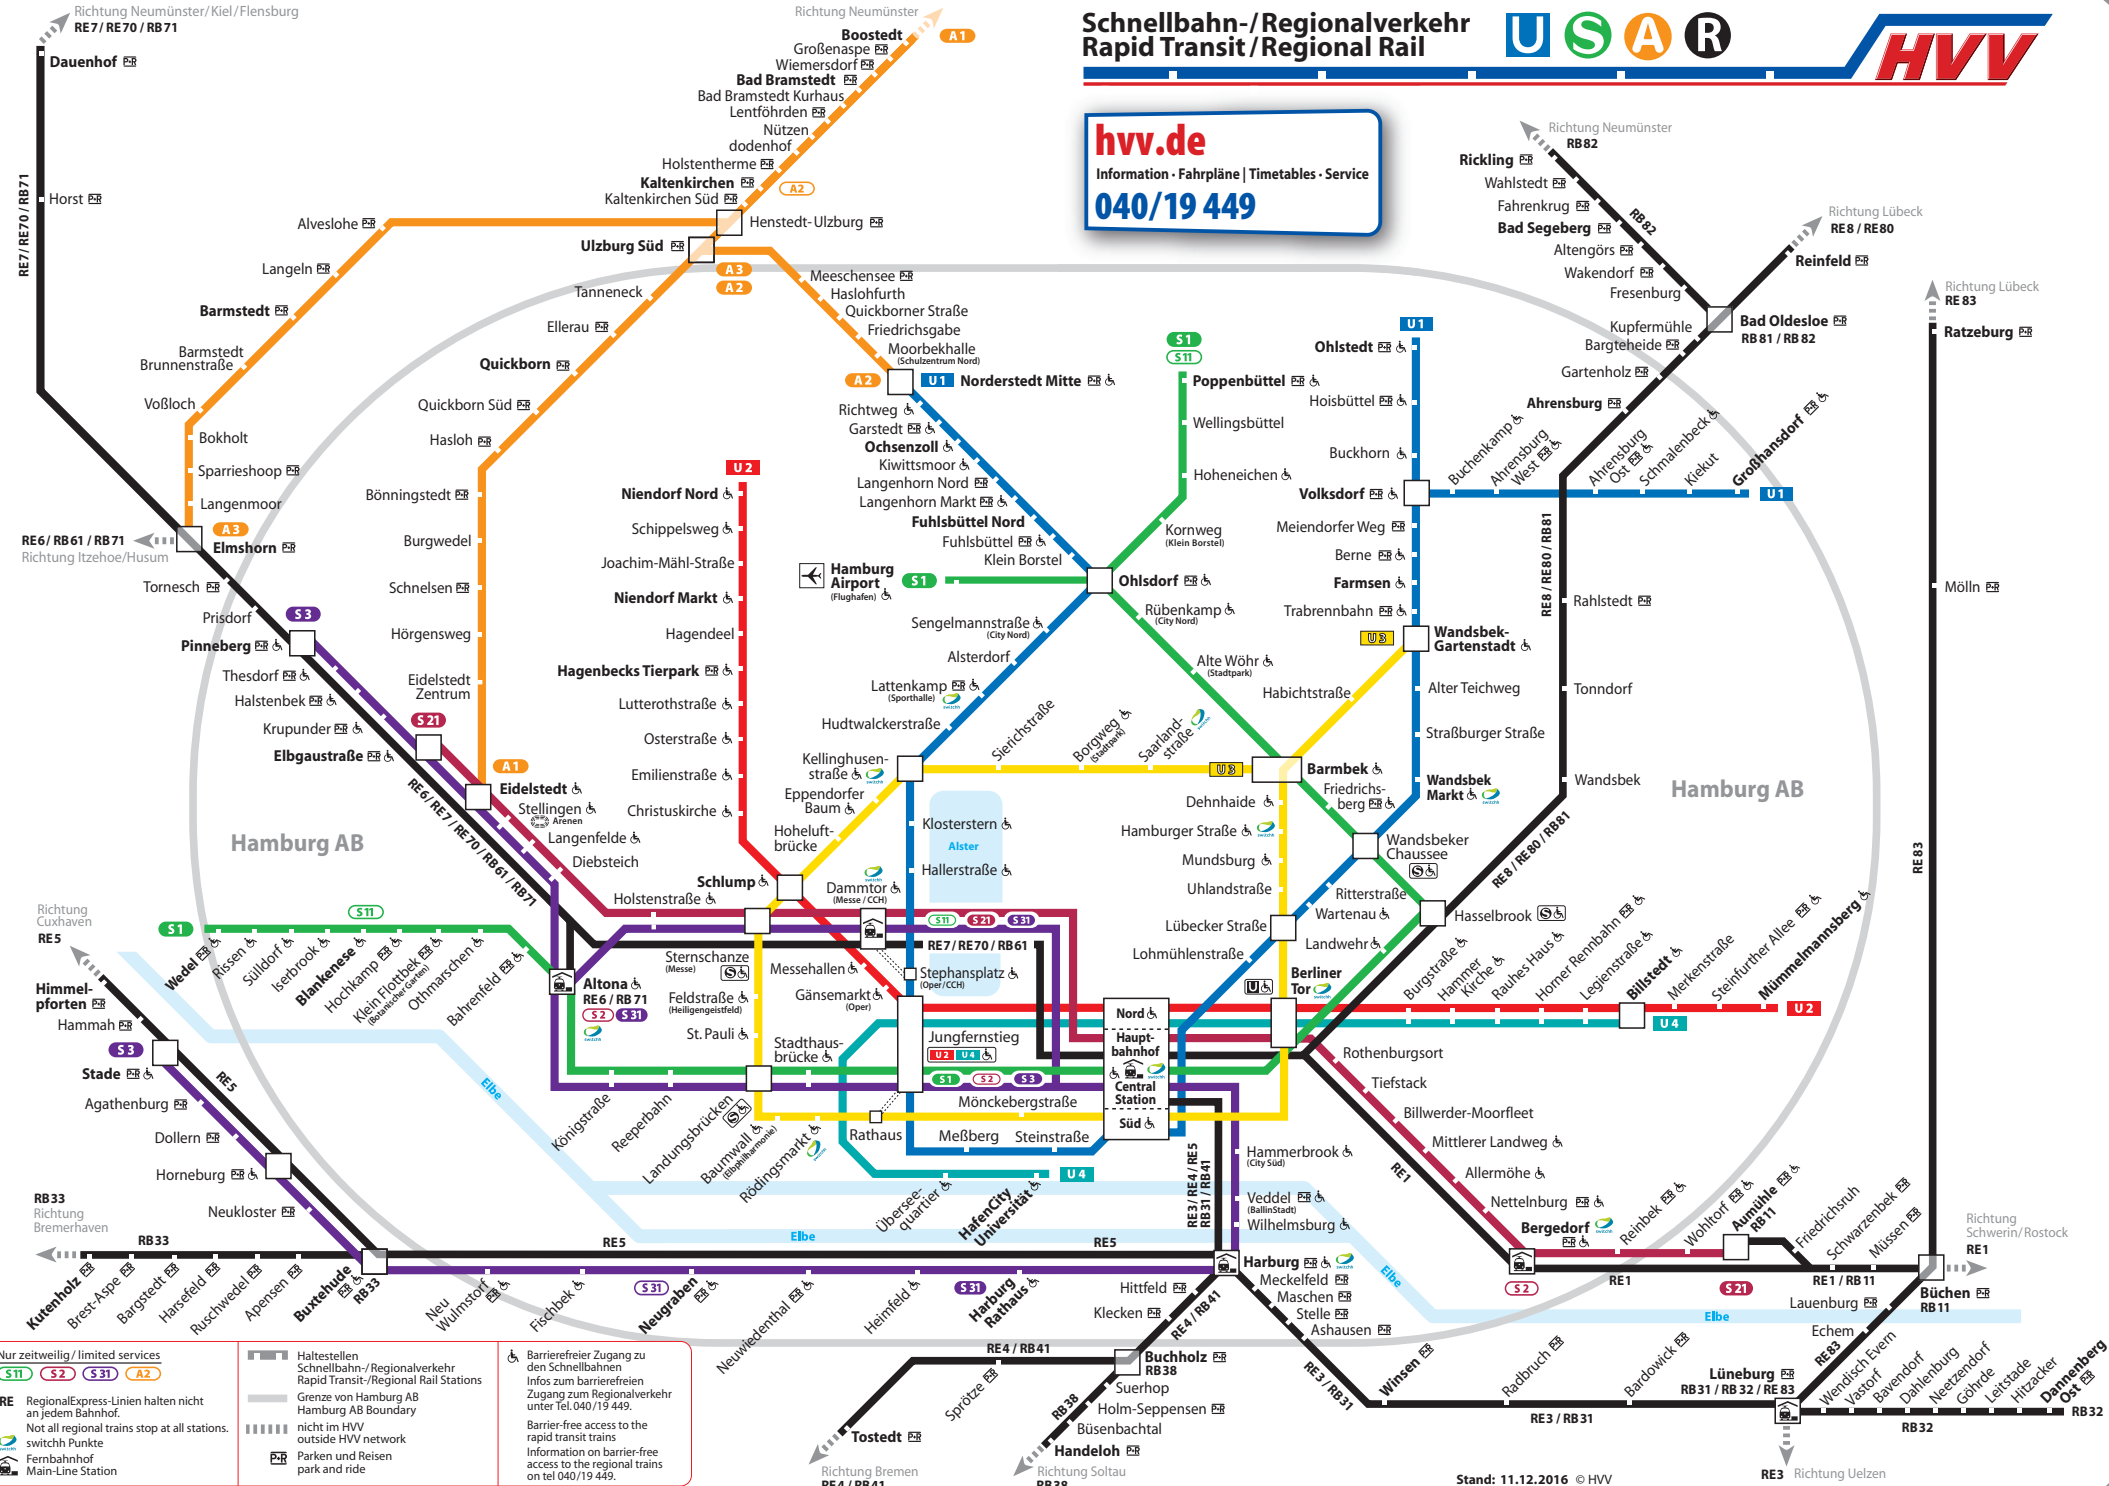

Schnellbahn-/Regionalverkehr Rapid Transit/Regional Rail

hvv.de
Information · Fahrpläne | Timetables · Service
040/19 449

Nur zeitweilig / limited services

- S11, S2, S31, A2

RE Regional-Express-Linien halten nicht an jedem Bahnhof.
Not all regional trains stop at all stations.

Fernbahnhof Fernbahnhof Main-Line Station

Haltestellen Schnellbahn-/Regionalverkehr Rapid Transit-/Regional Rail Stations
Grenze von Hamburg AB Hamburg AB Boundary
nicht im HVV outside HVV network
Parks and Reisen park and ride

Barrierefreier Zugang zu den Schnellbahnen
Infos zum barrierefreien Zugang zum Regionalverkehr unter Tel. 040/19 449.
Barrier-free access to the rapid transit trains
Information on barrier-free access to the regional trains on tel 040/19 449.